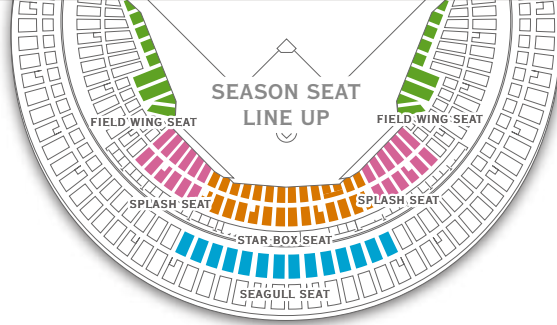

## STAR BOX SEAT スターボックス・シート

¥300,000(税込) 全72試合

## FIELD WING SEAT フィールドウイング・シート

¥290,000(税込) 全72試合

特別イベント開催日(全席自由席360ピアスタジアム等)は自由席へのご案内となります。

## SPLASH SEAT スプラッシュ・シート

¥230,000(税込) 全72試合

# SEASON SEAT

【シーズンシート】

シーズンシートは、千葉マリスタジアムで開催される千葉ロッテマリーンズ主催の公式戦全試合(セ・パ交流戦含む)をご観戦いただける、お客様だけの特別なお席です。オーナー様だけのサービスや特典をご用意してお待ちしております。2010年、マリスタジアムで繰り広げられる感動をあますことなく体感してください。

9/15 継続申込受付開始!! (新規のお申込は10/1より受付開始)