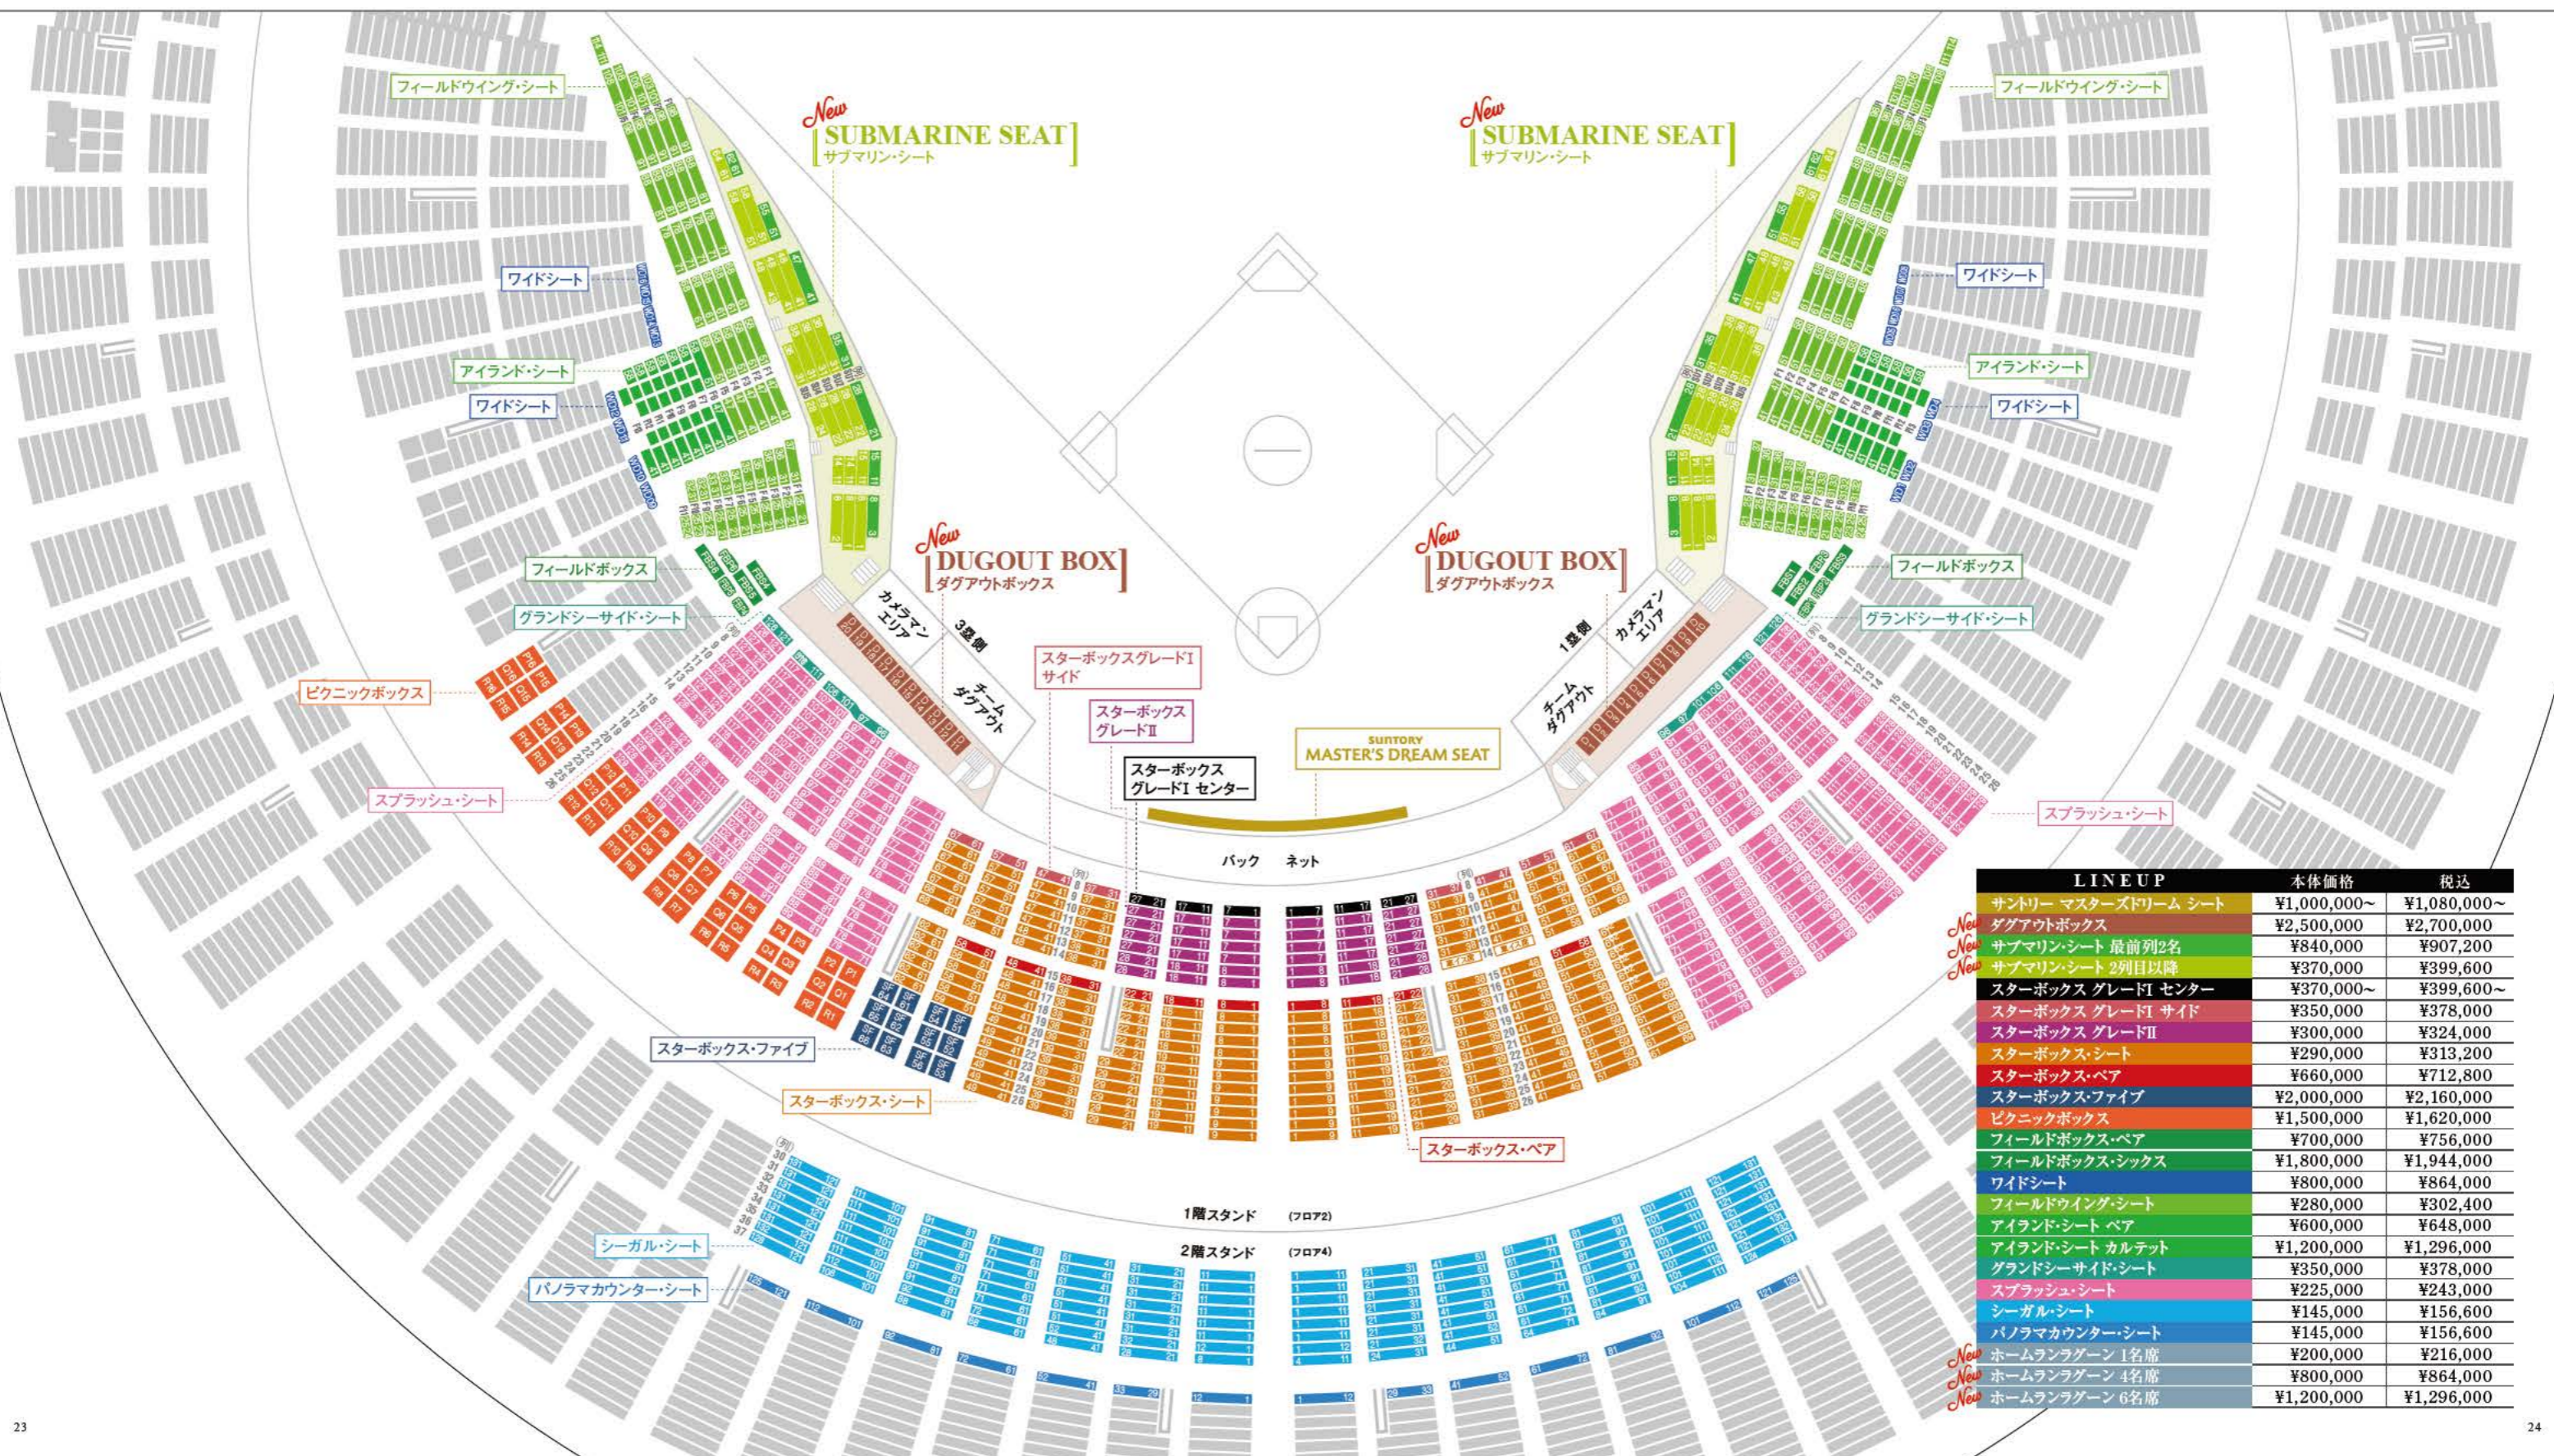

CHIBA LOTTE MARINES
SEASON SEAT
2019

LINEUP	本体価格	税込
サントリ マスターズドリーム シート	¥1,000,000~	¥1,080,000~
ダグアウトボックス	¥2,500,000	¥2,700,000
サブマリンシート 最前列2名	¥840,000	¥907,200
サブマリンシート 2列目以降	¥370,000	¥399,600
スターボックス グレードI センター	¥370,000~	¥399,600~
スターボックス グレードI サイド	¥350,000	¥378,000
スターボックス グレードII	¥300,000	¥324,000
スターボックス・シート	¥290,000	¥313,200
スターボックス・ベア	¥660,000	¥712,800
スターボックス・ファイブ	¥2,000,000	¥2,160,000
ピクニックボックス	¥1,500,000	¥1,620,000
フィールドボックス・ベア	¥700,000	¥756,000
フィールドボックス・シック	¥1,800,000	¥1,944,000
ワイドシート	¥800,000	¥864,000
フィールドウイングシート	¥280,000	¥302,400
アイランドシート ベア	¥600,000	¥648,000
アイランドシート カルテット	¥1,200,000	¥1,296,000
グランドシーサイドシート	¥350,000	¥378,000
スプラッシュシート	¥225,000	¥243,000
シーガルシート	¥145,000	¥156,600
パノラマカウンターシート	¥145,000	¥156,600
ホームランラグーン 1名席	¥200,000	¥216,000
ホームランラグーン 4名席	¥800,000	¥864,000
ホームランラグーン 6名席	¥1,200,000	¥1,296,000