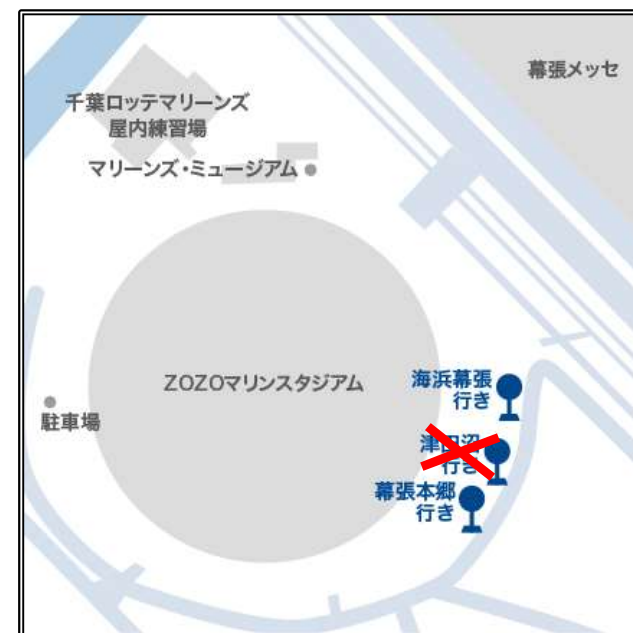

MARINES FAN FEST 2024」開催に伴う臨時輸送について

いつも京成バスをご利用くださりまして誠にありがとうございます。

11月17日(日)ZOZOマリスタジアムにて、マリーンズファン感謝デー「MARINES FAN FEST 2024」開催に伴い直通バスの運行時間を以下の通りとさせていただきます。ご来場、またお帰りの際はぜひ京成バスをご利用ください。

乗り場案内図

【直通】ZOZOマリスタジアム行

乗車駅	バス運行時刻
幕張本郷駅 1番乗り場 発 海浜幕張駅 プレナ幕張前 発	9:30 ~ 12:00

お帰りの臨時バス(ZOZOマリスタジアム発)

乗車駅	バス運行時刻
【直通】幕張本郷駅 行 【直通】海浜幕張駅 行	16:00以降～ 閉会式終了時刻の45分後

16:00以降より運行予定です。閉会式終了時刻の45分後までにバス停にお並びください。以降はご乗車いただけない場合がございます。

注意事項

- ・津田沼駅行き臨時バスの運行はありません。
- ・臨時バス運行終了後は、「幕01」路線バスをご利用ください。
- ※海浜幕張駅行、幕張本郷駅行のいずれも直通バスのため、途中停留所には停車いたしません。
- ※各行先ごとのバスには台数に限りがございます。多客時にはバスにご乗車頂けない場合がございます。
- ※バスの運行時間は当日の運行状況等により多少、前後する場合がございます。