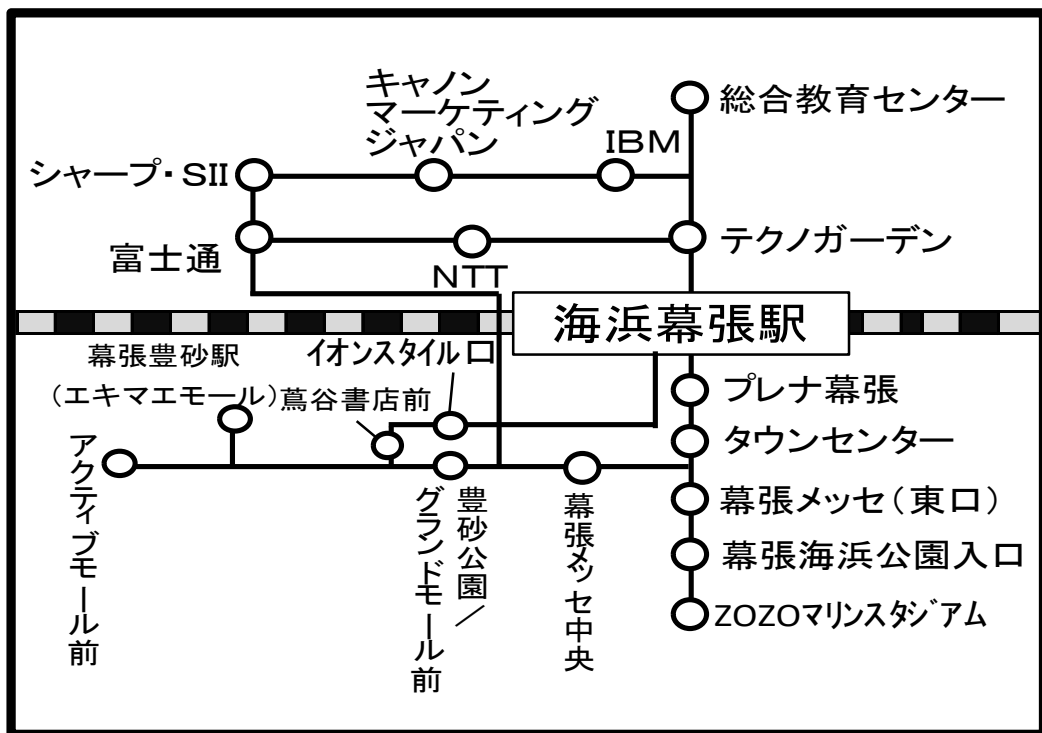

2024年2月29日(木)をもって

海浜幕張駅周辺で設定している

現金100円運賃を終了します

いつも京成バスをご利用いただきありがとうございます。昨今の物価や人件費の高騰に伴い海浜幕張駅周辺で設定しております現金100円ワンコインとする割引運賃を廃止させていただきます。お客様には大変ご不便をおかけいたしますがご理解のほどお願い申し上げます。

2024年3月1日～

現金	大人	170円
	(小児)	90円)
IC	大人	168円
	(小児)	84円)