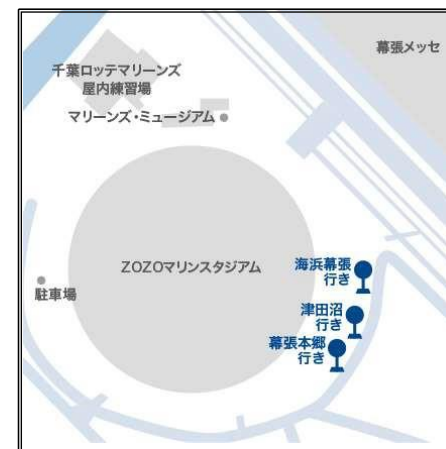

「ZOZOマリンスタジアム」2024 シーズン プロ野球臨時輸送について

試合終了後のバスの運行を以下の通りとさせていただきます。

【直通】海浜幕張駅行き ・ 【直通】幕張本郷駅行き

試合終了時刻	バス運行終了時刻
21時45分まで	試合終了後45分
21時46分以降	22時30分

※ 海浜幕張駅行き、幕張本郷駅行きのいずれも直通バスのため、途中停留所には停車いたしません。

【京成津田沼駅経由】JR 津田沼駅行き(京成津田沼駅は降車専用です)

運行開始時刻	試合終了後10分
--------	----------

※台数に限りがございますので、2台目以降は運行しない場合がございます。予めご了承ください。

乗り場案内図

ご利用のお客様へお知らせ

- ※ 2024年4月1日より「自動車運転者の労働時間の改善のための基準(改善基準告示)」が改正となり、バス乗務員の1日の拘束時間が変更となりました。
この改正に伴い、試合状況に関わらず、**22:30 以降は運行を終了とさせていただきます。**
そのため、バス運行終了時刻にバス停でお待ちいただいても、**多客時にはバスにご乗車いただけない場合がございますので、予めご了承ください。**
- ※ 幕張本郷駅行きのバスは、海浜幕張駅北口からも一般路線バス「幕01 海浜幕張駅発 → 幕張本郷駅行き」を運行しております。合わせてご利用下さい。(平日:幕01 海浜幕張駅北口1番発 幕張本郷駅行き 最終バス運行時刻 **23時02分**)
その他運行時間など、京成バスホームページをご覧ください。
- ※ バスの運行時間は当日の運行状況等により変更となる場合がございます。その場合、乗り場係員よりご案内させていただきます。